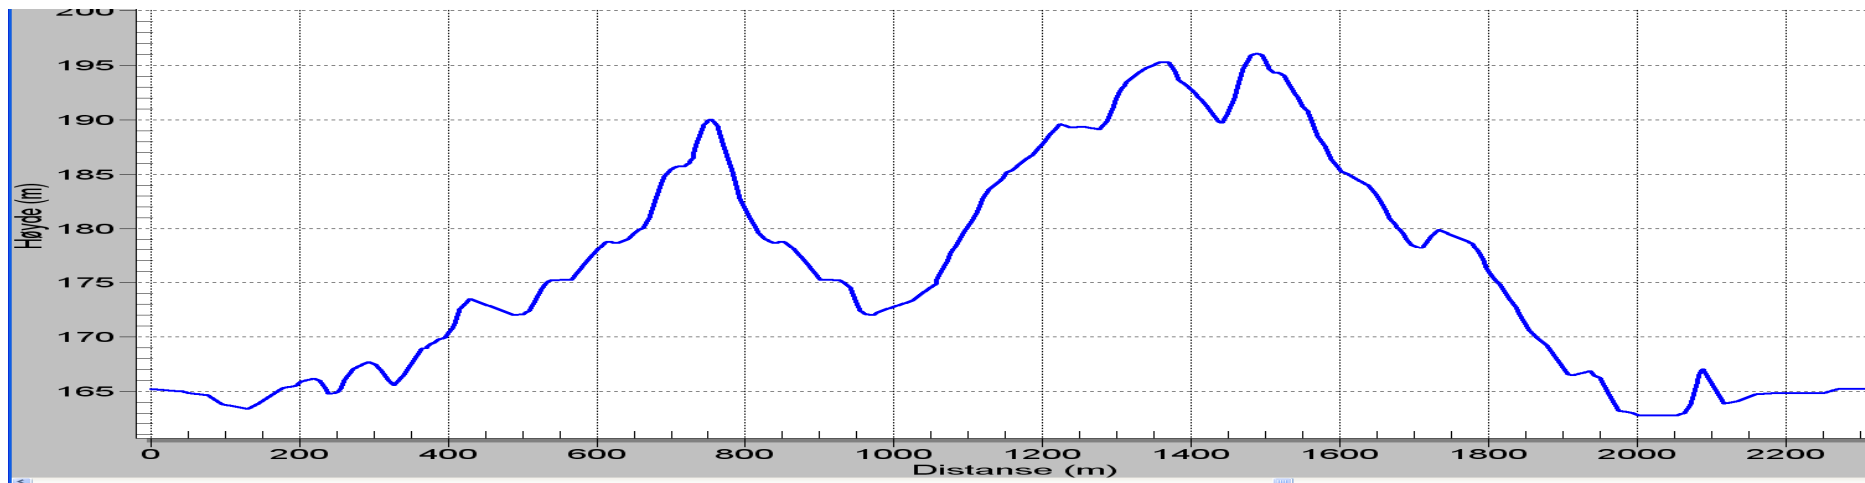

NM Senior, 21 – 25.03.2012/ DnB Cup 7, 24.03.2011, Saupstad skisenter, løypeprofiler.
SH: diff høyeste / laveste punkt **SHS:** diff høyeste / laveste i en stigning **SS:** Samlet stigning

Profil 1,5 km SH: 33,3 m, SHS: 29,7 m, SS: 49,4 m

Profil 2,0 km SH: 33,3 m, SHS: 26,5 m, SS: 63,7 m

Profil 2,5 km SH: 33,3 m, SHS: 18,0 m, SS: 69,4 m

Profil 3,0 km SH: 36,4 m, SHS: 26,5 m, SS: 104,8 m

Profil 3,3 km SH: 36,4 m, SHS: 23,3 m, SS: 110,0 m

Profil 4,0 km SH: 36,4m, SHS: 18,0 m, SS: 118,9 m