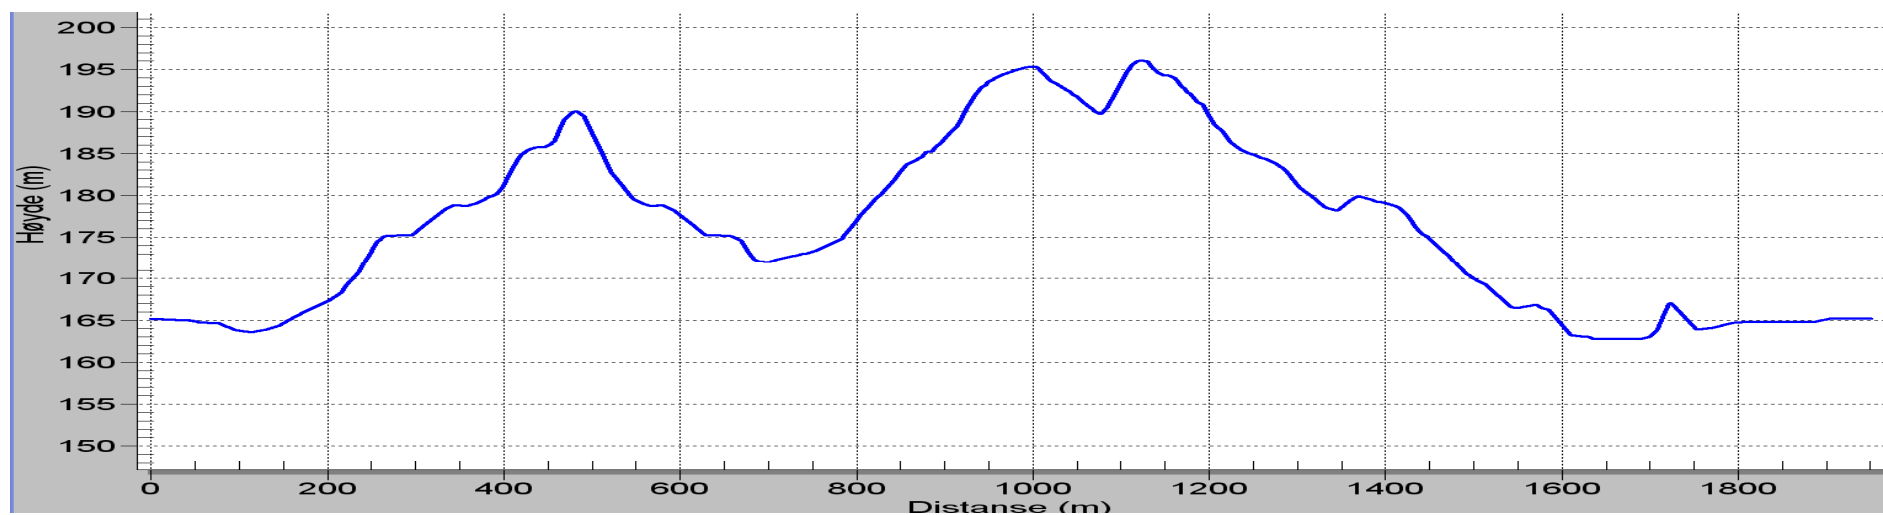

NM Senior, 21 – 25.03.2012/ DnB Cup 7, 24.03.2011, Saupstad skisenter, løypeprofiler.
SH: diff høyeste / laveste punkt **SHS:** diff høyeste / laveste i en stigning **SS:** Samlet stigning

Profil 1,5 km SH: 33,3 m, SHS: 29,7 m, SS: 49,4 m

Profil 2,0 km SH: 33,3 m, SHS: 26,5 m, SS: 63,7 m

Profil 2,5 km SH: 33,3 m, SHS: 18,0 m, SS: 69,4 m

Profil 3,0 km SH: 36,4 m, SHS: 26,5 m, SS: 104,8 m

Profil 3,3 km SH: 36,4 m, SHS: 23,3 m, SS: 110,0 m

Profil 4,0 km SH: 36,4m, SHS: 18,0 m, SS: 118,9 m