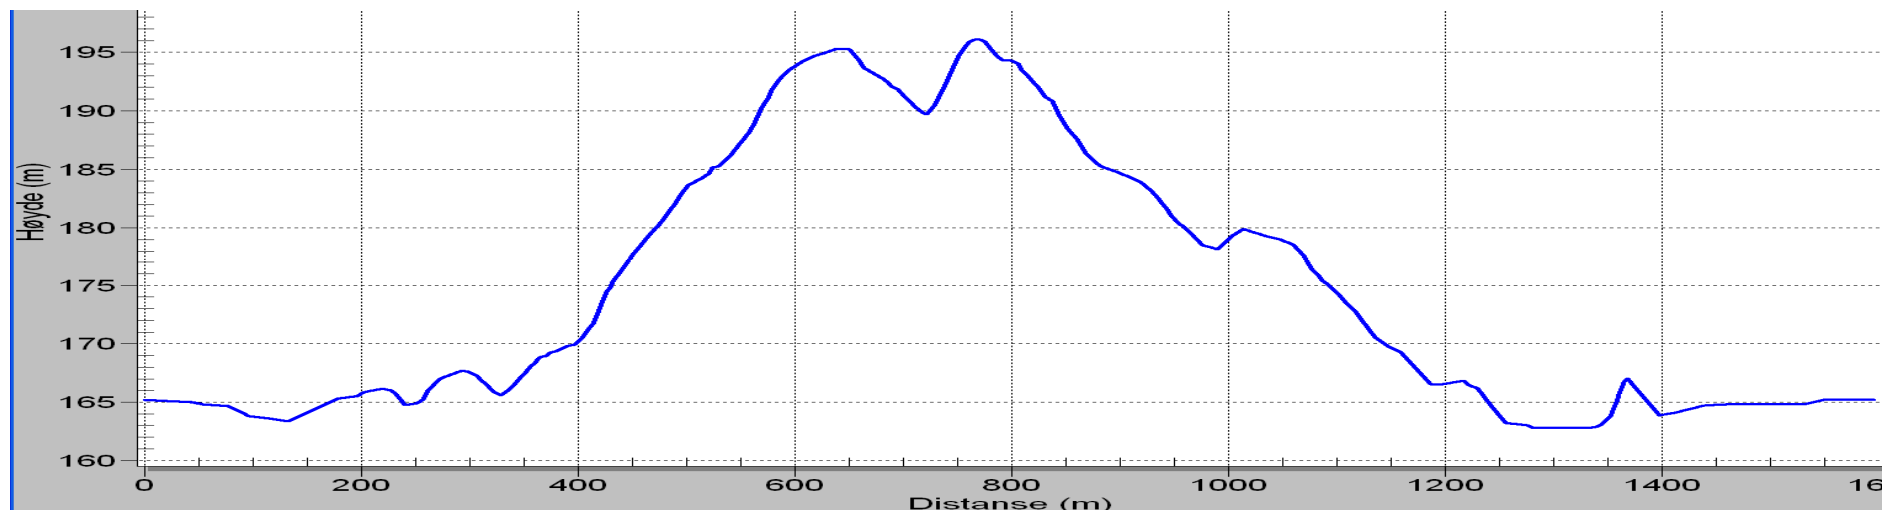

NM Senior, 21 – 25.03.2012/ DnB Cup 7, 24.03.2011, Saupstad skisenter, løypeprofiler.
SH: diff høyeste / laveste punkt **SHS:** diff høyeste / laveste i en stigning **SS:** Samlet stigning

Profil 1,5 km SH: 33,3 m, SHS: 29,7 m, SS: 49,4 m

Profil 2,0 km SH: 33,3 m, SHS: 26,5 m, SS: 63,7 m

Profil 2,5 km SH: 33,3 m, SHS: 18,0 m, SS: 69,4 m

Profil 3,0 km SH: 36,4 m, SHS: 26,5 m, SS: 104,8 m

Profil 3,3 km SH: 36,4 m, SHS: 23,3 m, SS: 110,0 m

Profil 4,0 km SH: 36,4m, SHS: 18,0 m, SS: 118,9 m