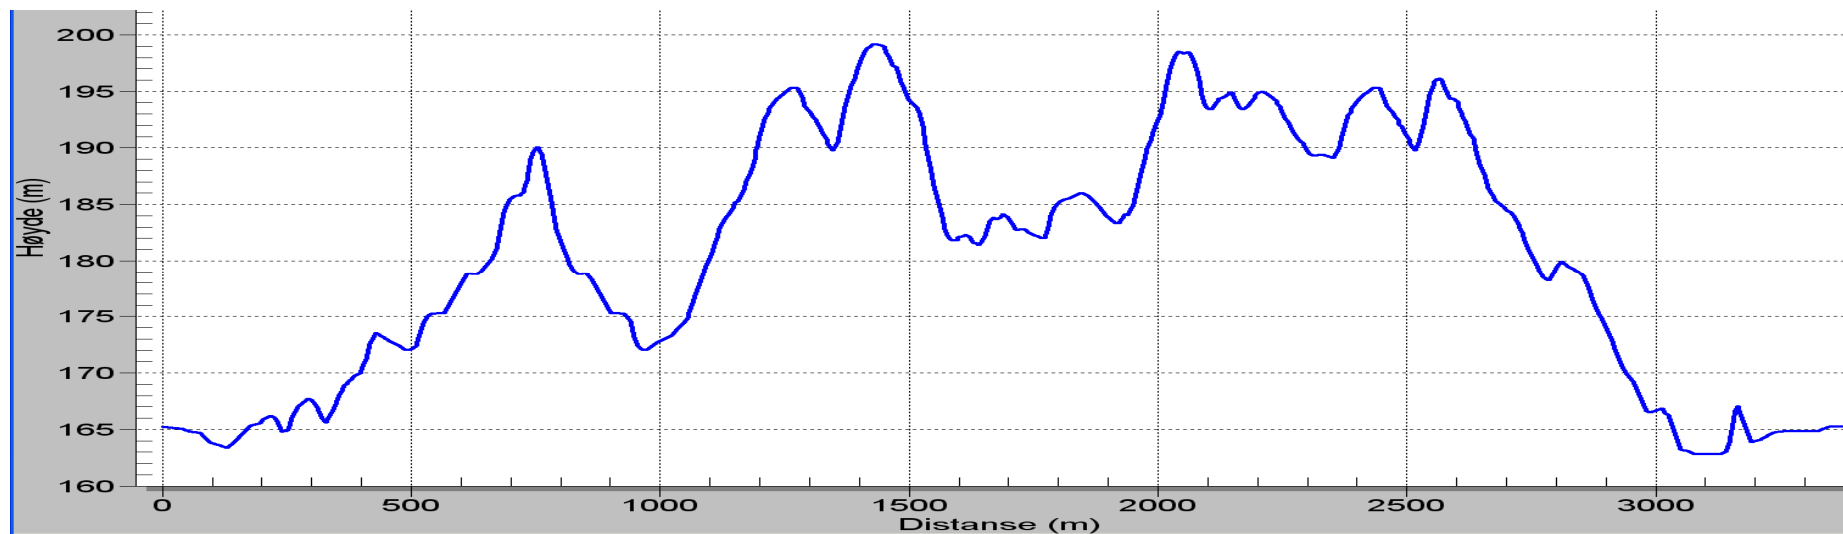

NM Senior, 21 – 25.03.2012/ DnB Cup 7, 24.03.2011, Saupstad skisenter, løypeprofiler.
SH: diff høyeste / laveste punkt **SHS:** diff høyeste / laveste i en stigning **SS:** Samlet stigning

Profil 1,5 km SH: 33,3 m, SHS: 29,7 m, SS: 49,4 m

Profil 2,0 km SH: 33,3 m, SHS: 26,5 m, SS: 63,7 m

Profil 2,5 km SH: 33,3 m, SHS: 18,0 m, SS: 69,4 m

Profil 3,0 km SH: 36,4 m, SHS: 26,5 m, SS: 104,8 m

Profil 3,3 km SH: 36,4 m, SHS: 23,3 m, SS: 110,0 m

Profil 4,0 km SH: 36,4m, SHS: 18,0 m, SS: 118,9 m