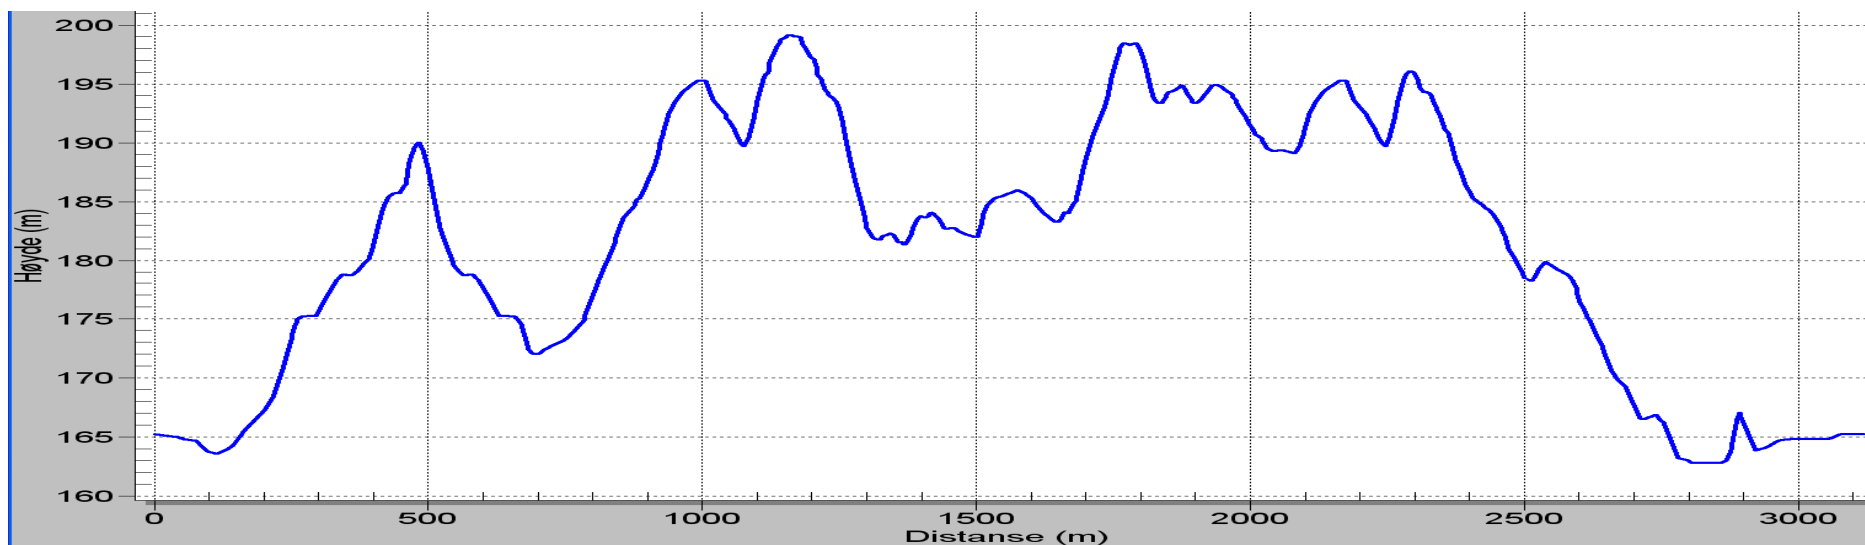

NM Senior, 21 – 25.03.2012/ DnB Cup 7, 24.03.2011, Saupstad skisenter, løypeprofiler.
SH: diff høyeste / laveste punkt **SHS:** diff høyeste / laveste i en stigning **SS:** Samlet stigning

Profil 1,5 km SH: 33,3 m, SHS: 29,7 m, SS: 49,4 m

Profil 2,0 km SH: 33,3 m, SHS: 26,5 m, SS: 63,7 m

Profil 2,5 km SH: 33,3 m, SHS: 18,0 m, SS: 69,4 m

Profil 3,0 km SH: 36,4 m, SHS: 26,5 m, SS: 104,8 m

Profil 3,3 km SH: 36,4 m, SHS: 23,3 m, SS: 110,0 m

Profil 4,0 km SH: 36,4m, SHS: 18,0 m, SS: 118,9 m